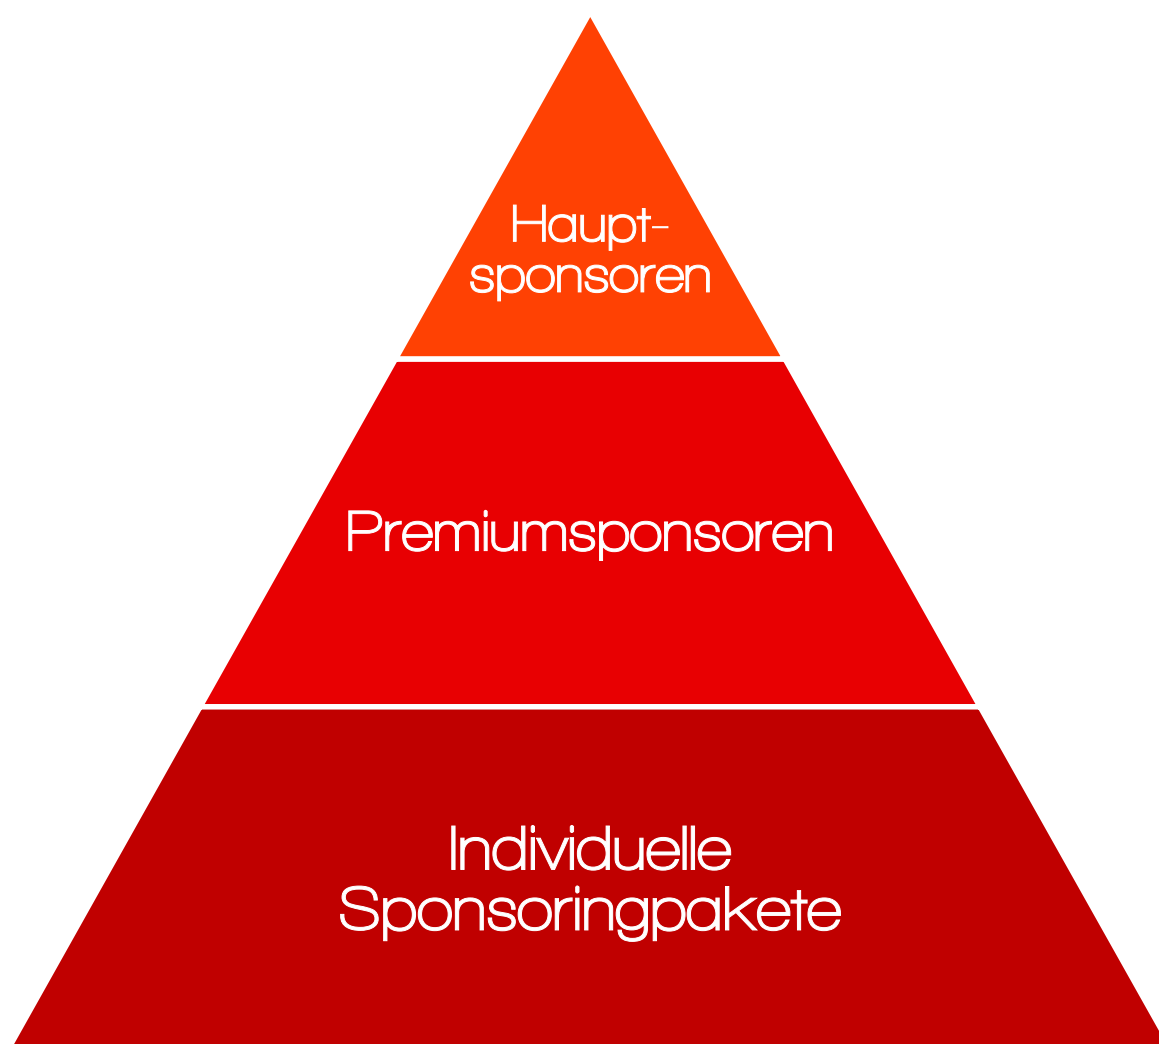

Sie als Sponsor beim FC Mühldorf e.V.

Unsere Sponsoringpyramide

Unser Sponsoring-Konzept beruht auf dem Prinzip:
„Leistung vs. Gegenleistung“
und bietet Ihnen einen klar definierten Gegenwert.

Im beiderseitigen Interesse streben wir eine langfristige
Partnerschaft mit unseren Sponsoren an.