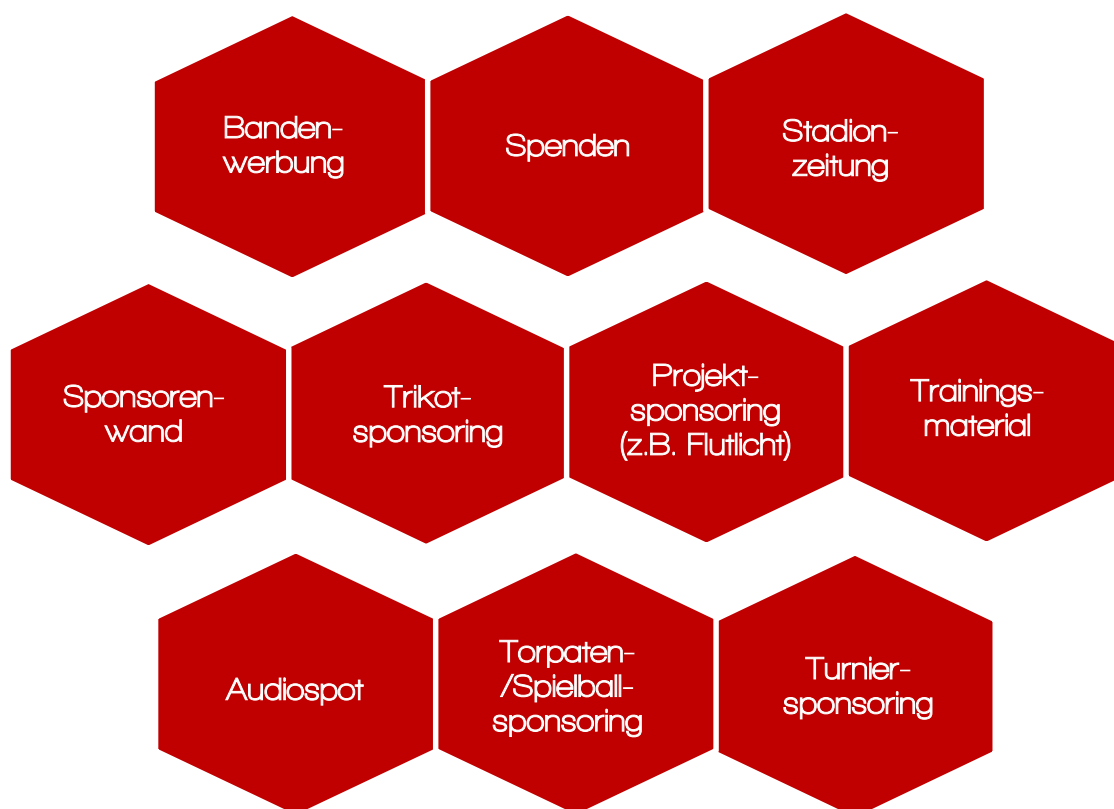

Individuelle Partnerschaft

Wir schnüren ein Paket genau nach Ihren Wünschen

Eine Partnerschaft beim FC Mühlendorf kann ganz individuell gestaltet werden.

Folgende Bestandteile könnte eine Partnerschaft mit Ihnen haben: