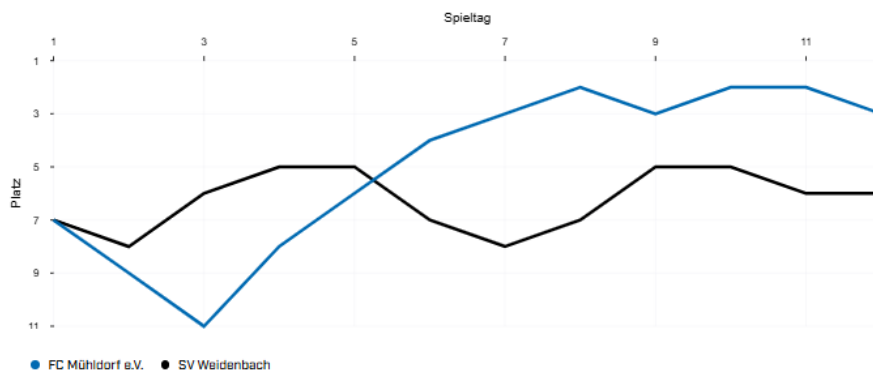

// Unser Gegner - FCM I

SCHIEDSRICHTER
Jürgen Rehnelt

A-KLASSE 4
HERREN
12. Spieltag
So., 22.03.2026 / 14:00 Uhr

FC Mühldorf e.V.

SV Weidenbach

Saisonstatistik [aktuelle Saison]

FC Mühldorf e.V.		SV Weidenbach
3	Platzierung	8
22	Punktzahl	17
11	Spiele	10
27:20	Torverhältnis	23:12
S | S | N | S | S	Trend	N | N | S | S | S
Tobias Weichselgartner (7)	Bester Torjäger [Tore]	Manuel Mathis (9)
31 0 0	Karten	28 1 0
1	Zeitstrafen	2

Platzierung [aktuelle Saison]

Direktvergleich [ab Saison 2012/2013]

FC Mühldorf e.V.		SV Weidenbach
7	Duelle	7
4	Siege	1
2	Unentschieden	2
1	Niederlagen	4
18:10	Torverhältnis	10:18