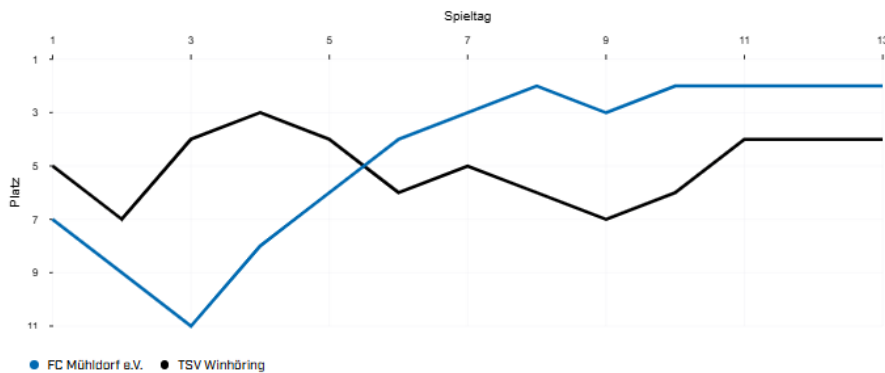

// Unser Gegner - FCM I

SCHIEDSRICHTER
Christian Bergmann

A-KLASSE 4
HERREN
14. Spieltag
Sa., 04.04.2026 / 15:00 Uhr

FC Mühldorf e.V.

TSV Winhöring

Saisonstatistik (aktuelle Saison)

FC Mühldorf e.V.		TSV Winhöring
2	Platzierung	4
25	Punktzahl	23
13	Spiele	13
30:23	Torverhältnis	24:16
N | S | S | S | N	Trend	U | S | S | U | S
Tobias Weichselgartner (7)	Bester Torjäger [Tore]	Markus Kiefl (8)
36 / 0 / 0	Karten	30 / 0 / 1
2	Zeitstrafen	0

Platzierung (aktuelle Saison)

Direktvergleich (ab Saison 2012/2013)

FC Mühldorf e.V.		TSV Winhöring
13	Duelle	13
8	Siege	4
1	Unentschieden	1
4	Niederlagen	8
30:22	Torverhältnis	22:30