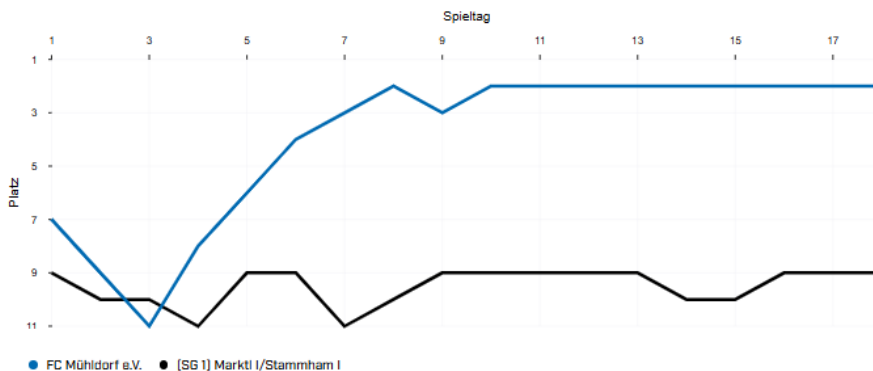

// Unser Gegner - FCM I

SCHIEDSRICHTER
Stefan Königsbauer

A-KLASSE 4
HERREN
18. Spieltag
So., 03.05.2026 / 14:00 Uhr

FC Mühldorf e.V.

[SG 1] Markt I / Stammham I

Saisonstatistik (aktuelle Saison)

FC Mühldorf e.V.	[SG 1] Markt I / Stammham I	
2	Platzierung	9
33	Punktzahl	17
17	Spiele	17
41:31	Torverhältnis	35:38
N | U | S | S | U	Trend	N | N | S | S | U
Tobias Weichselgartner (9)	Bester Torjäger (Tore)	Christoph Entholzner (8)
46 0	Karten	35 0
2	Zeitstrafen	2

Platzierung (aktuelle Saison)

Direktvergleich (ab Saison 2012/2013)

FC Mühldorf e.V.	[SG 1] Markt I / Stammham I	
1	Duelle	1
1	Siege	0
0	Unentschieden	0
0	Niederlagen	1
1:0	Torverhältnis	0:1