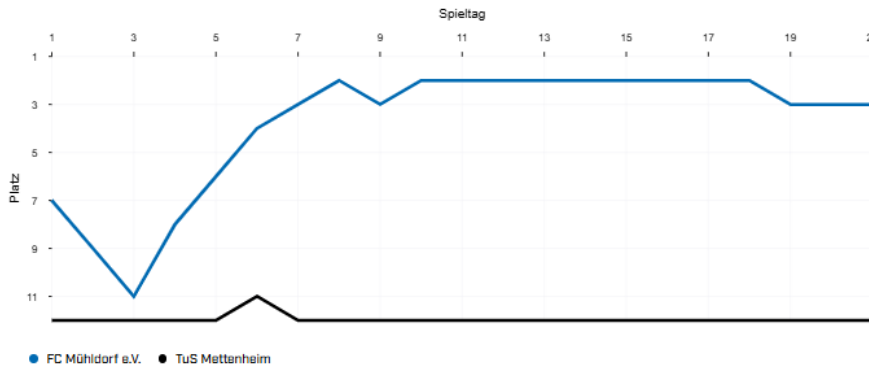

A-KLASSE 4
HERREN
21. Spieltag
So., 24.05.2026 / 14:00 Uhr

FC Mühldorf e.V.

TuS Mettenheim

Saisonstatistik [aktuelle Saison]

FC Mühldorf e.V.		TuS Mettenheim
3	Platzierung	12
39	Punktzahl	11
20	Spiele	20
45:33	Torverhältnis	20:62
S U S N S	Trend	U U N S N
Tobias Weichselgartner (9)	Bester Torjäger [Tore]	Leon Ruder (8)
58 1 2	Karten	53 4 1
4	Zeitstrafen	5

Platzierung [aktuelle Saison]

Direktvergleich (ab Saison 2012/2013)

FC Mühldorf e.V.		TuS Mettenheim
14	Duelle	14
9	Siege	2
3	Unentschieden	3
2	Niederlagen	9
51:21	Torverhältnis	21:51

Quelle: www.bfv.de

WO DEINE AUSBILDUNG ZÄHLT